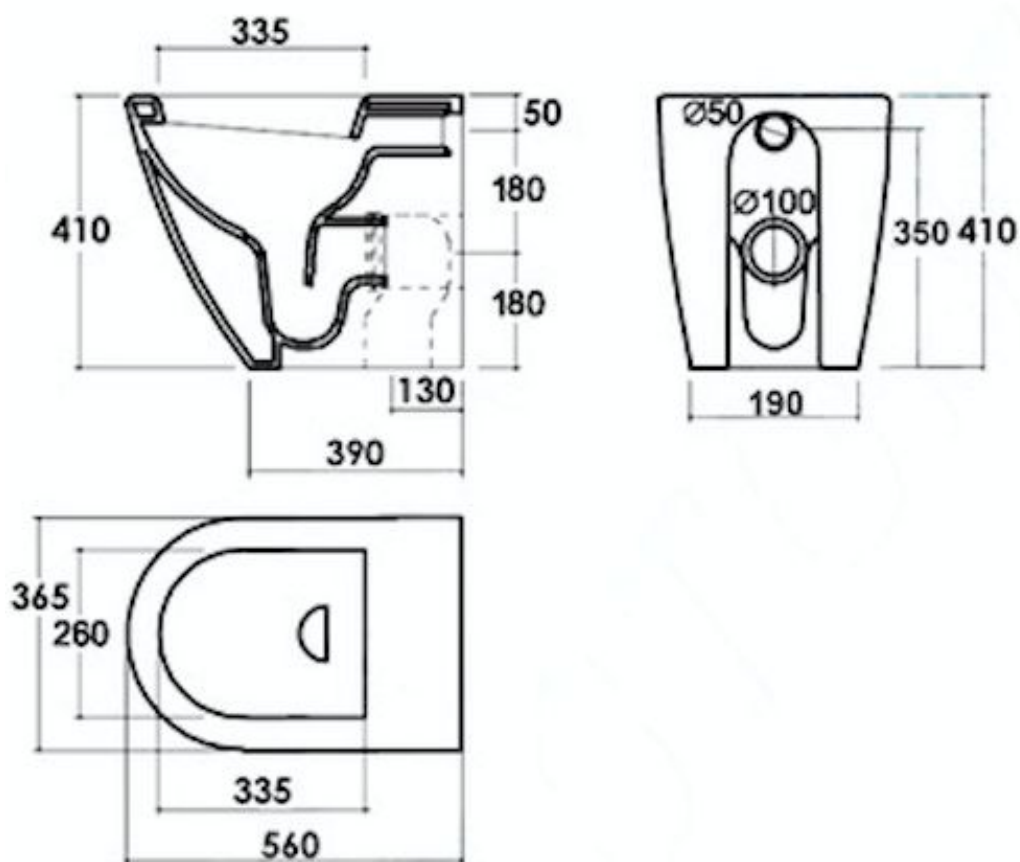

Per visionare tutti i modelli clicca su [SANITARI BAGNO](#)
Per acquistare il WC singolo clicca su [WC FILO PARETE VORTIX](#)
Per acquistare la coppia clicca su [SANITARI FILO PARETE VORTIX](#)

SANITARI FILO PARETE MODERNI
SCHEDA TECNICA WC FILO PARETE VORTIX

I sanitari WC Filo Parete Vortex hanno la possibilità di essere installati sia a parete che a pavimento con l'apposita curva tecnica.

Tutta la gamma dei WC Filo Parete permette una facile e rapida pulizia del bagno essendo perfettamente aderenti al muro.

Per lo scarico direttamente a pavimento è necessario acquistare la Curva Tecnica Traslata [cliccando qui](#).

La possibilità di scaricare a terra con la curva tecnica dedicata assicura la piena compatibilità anche con vecchi impianti di scarico a pavimento distanti dal muro fino a 13 cm (verificare sempre la scheda tecnica).